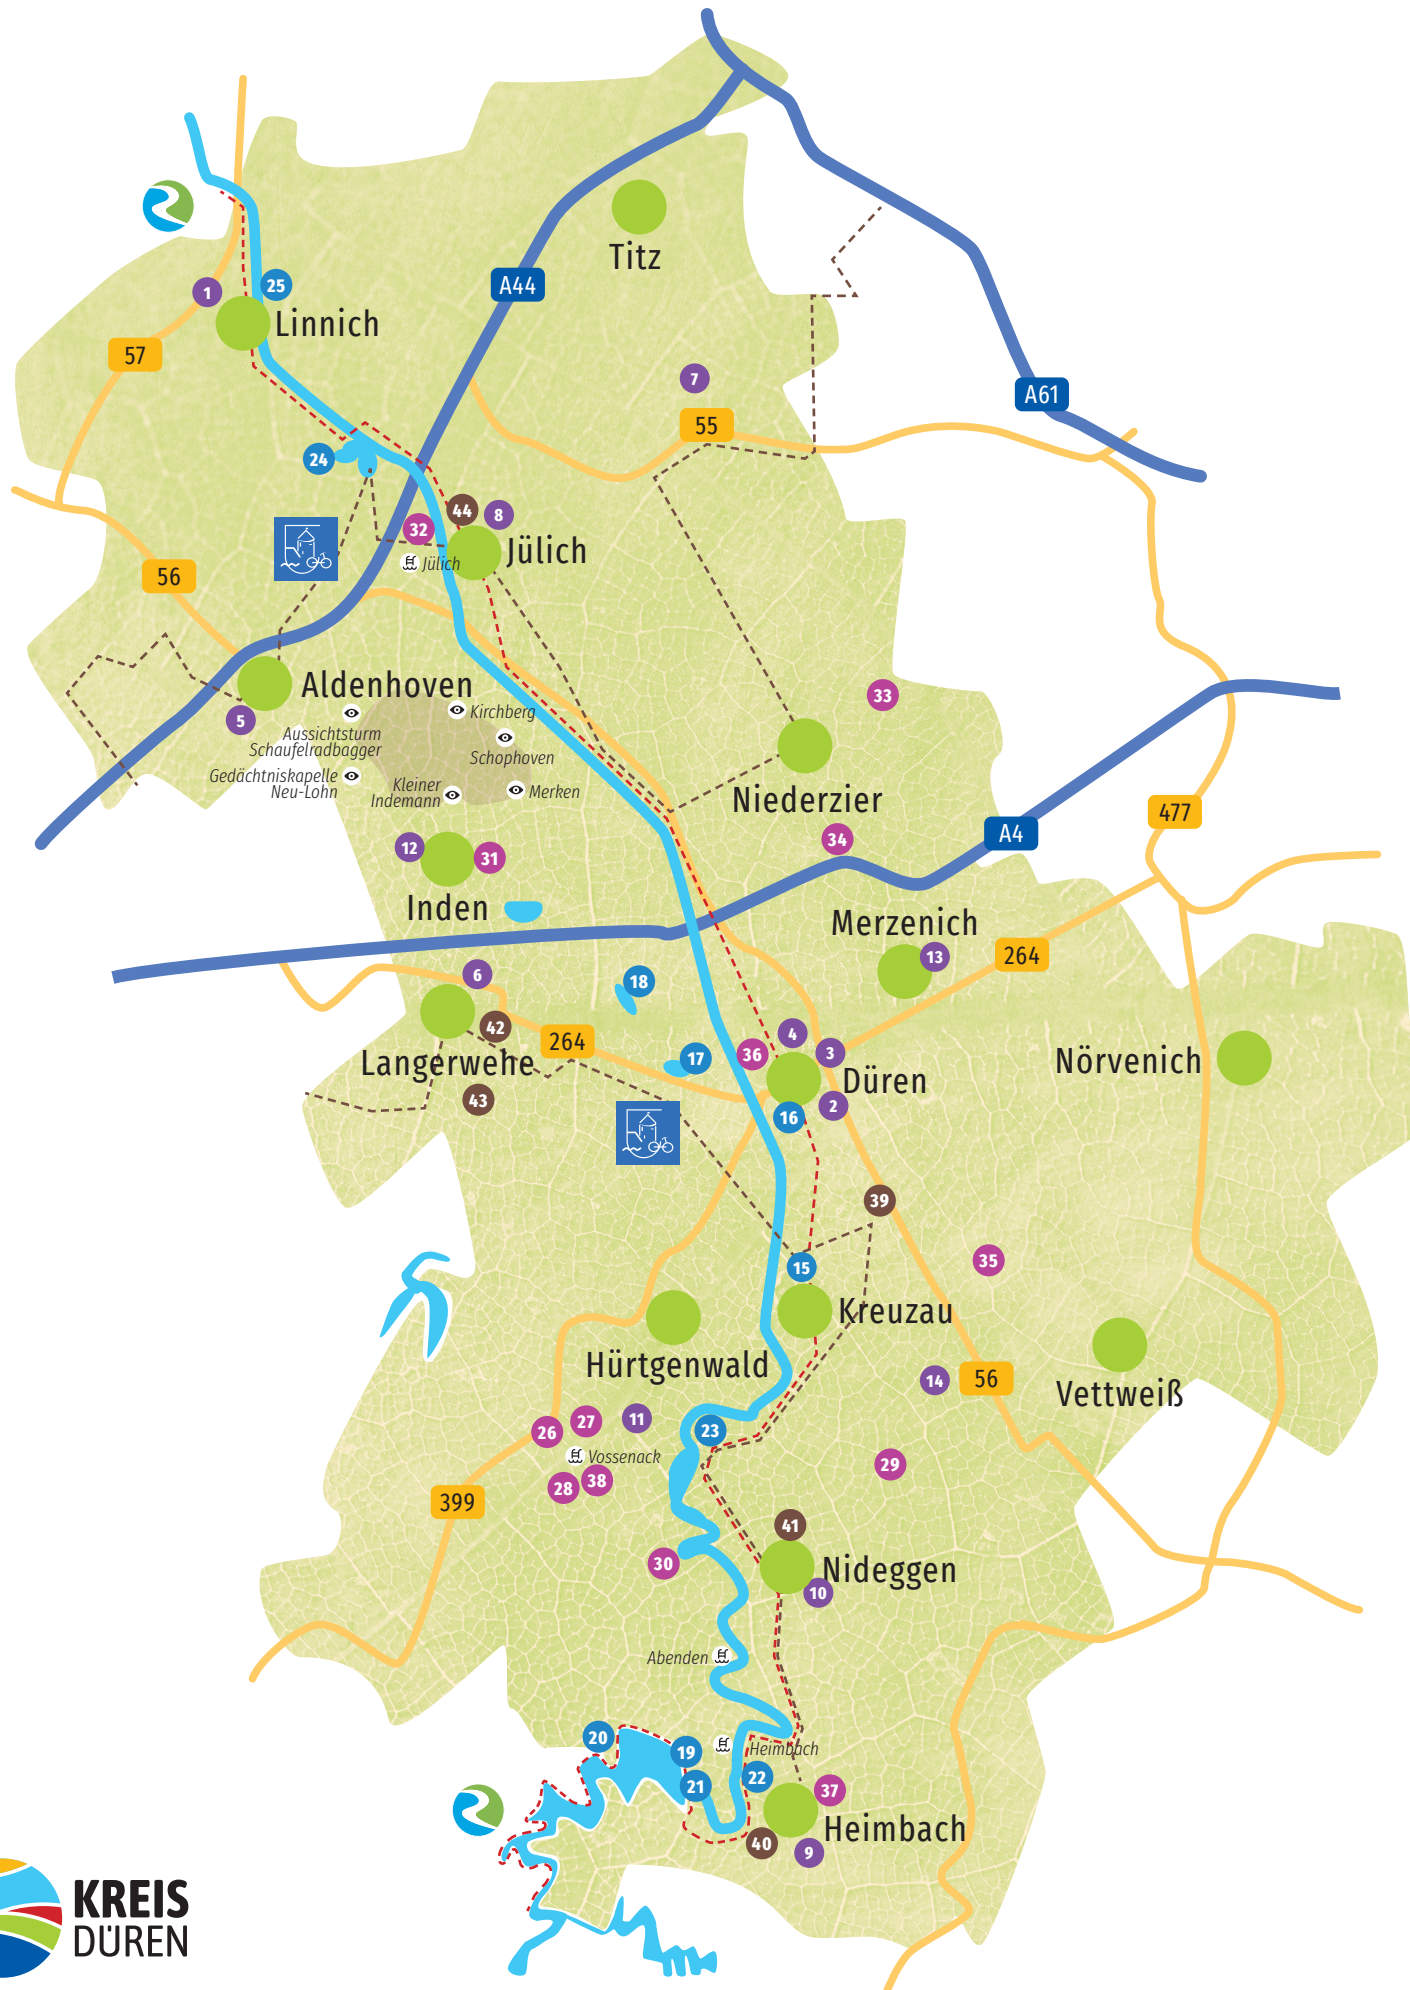

Freizeitvergnügen für Groß und Klein im Kreis Düren

Freizeitvergnügen für Groß und Klein

Langeweile gibt es nicht im Kreis Düren! Wie wäre es mit einem Museumsbesuch oder einem Ausflug in einen unserer Freizeitparks? Eine Burg erstürmen oder im Wasser plantschen? Egal wofür Sie sich entscheiden – wir wünschen viel Spaß!

Kennen Sie schon unsere Falblätter mit Rad- & Wandertourstipps? Diese erhalten Sie kostenlos bei allen Tourist-Infos im Kreis Düren.

Nutzen Sie zur umweltfreundlichen An- und Abreise Bus und Bahn.

bahn.de

FreizeitKompass

Entdeckertipps für Groß & Klein

SEEN & ENTDECKEN | kreis-dueren.de

Museen

- 1 Deutsches Glasmalerei-Museum Linnich
- 2 Papiermuseum Düren
- 3 Leopold-Hoesch-Museum Düren
- 4 Stadtmuseum Düren
- 5 Bergbaumuseum Aldenhoven
- 6 Töpfereimuseum Langerwehe
- 7 LVR-KULTURHAUS Landsynagoge Rödingen
- 8 Museum Zitadelle Jülich
- 9 Internationale Kunstakademie Heimbach
- 10 Burgenmuseum Nideggen
- 11 Museum Hürtgenwald 1944 und im Frieden Vossenack
- 12 Ortsgeschichtliches Museum Inden
- 13 Heimatmuseum Merzenich
- 14 Dorfmuseum & Minimuseum Soller